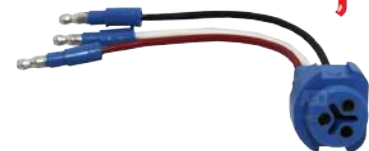

- ENCHUFE 3 VIAS 11" MACHO 67002
- MARCA: GROTE

**Grote**

**6423**

- ENCHUFE 2 VIAS CON SELLO 6" 66910
- IGUAL A 5090
- MARCA: GROTE

**Grote**

**6685**

- ENCHUFE 3 VIAS RECTÁNGULAR 66904
- MARCA: GROTE

**Grote**