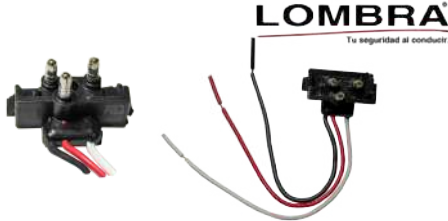

**6686**

- ENCHUFE 3 VIAS 66815-6
- MARCA: GROTE

HEAVY DUTY  
PARTS

MARCA: GROTE, AED,  
LOMBRA Y BRASLUX

CONECTORES

7837

- ENCHUFE 2 VIAS 5" 66930-3
- MARCA: GROTE

7783

- SOCKET H1  
PARA UNIDAD 2061/6119  
IGUAL A 2408
- MARCA: AED

7883

- ENCHUFE 5 VIAS PARA REGULADOR  
ALTERNADOR 5010
- PARA VOLVO  
IGUAL A 7043
- MARCA: AED

1167

- ENCHUFE 3 VIAS MACHO PARA PLAFÓN  
C3VM
- MARCA: LOMBRA