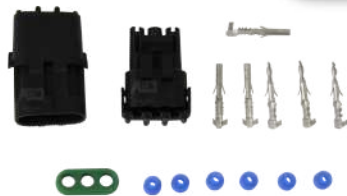

Terminales

Conector

Código	Descripción
2765	Conector 3 vias packard hembra macho C/T